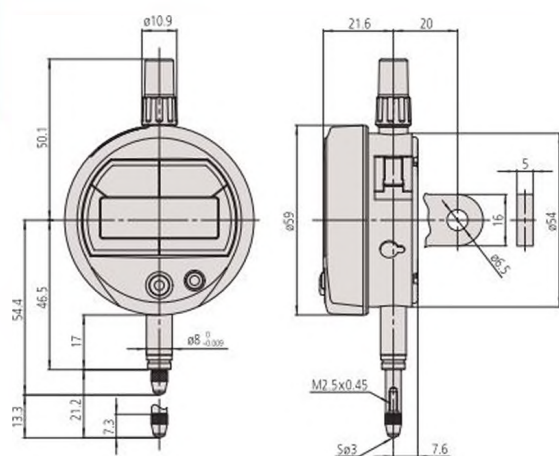

543-500B

543-505B

Метрические

№	№ с ушком	Диапазон [мм]	Измерительное усилие [Н]	Разрешение	Погрешность	Масса с ушком/плоск. [г]
543-500B	543-500	12,7	≤ 1,5	0,001 мм	0,003 мм	150/140
543-505B	543-505	12,7	≤ 1,5	0,01 мм	0,02 мм	150/140

№ с "B": Плоская задняя крышка

Функции	Серия 543
ORIGIN (Исходное положение: АБС.-Нуль)	●
Вывод данных Digimatic	●
Переключение направления отсчёта	●

Спецификация

Погрешность	См. перечень технических характеристик (без учёта ошибки квантования)
Шкала	Линейный кодировщик ABSOLUTE ёмкостного типа
Ø гильзы	8 мм
Макс. скорость отклика	Неограничена
Измерительный наконечник	Твердосплавный шарик, резьба М 2,5 x 0,45 мм
Сигнал предупреждения	Ошибка расчёта
Источник питания	Солнечный элемент, работающий от 40 люкс
Дисплей	ЖК-дисплей, высота символов 9 мм